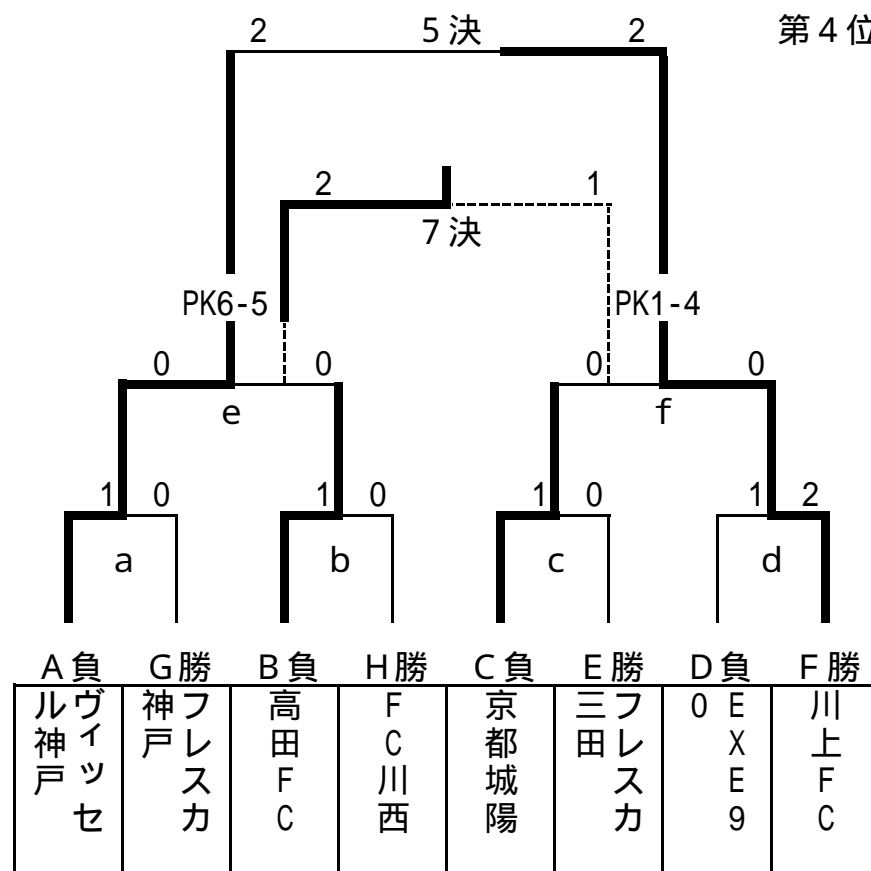

《5～8位決定戦》 PK7-8

優勝 ガンバ大阪 2年ぶり5度目優勝
第2位 セレッソ大阪
第3位 京都パープルサンガ
第4位 ガンバ大阪堺

第5位 川上FC
第6位 ヴィッセル神戸
第7位 高田FC
大会優秀選手 原 宏樹(ガンバ大阪)