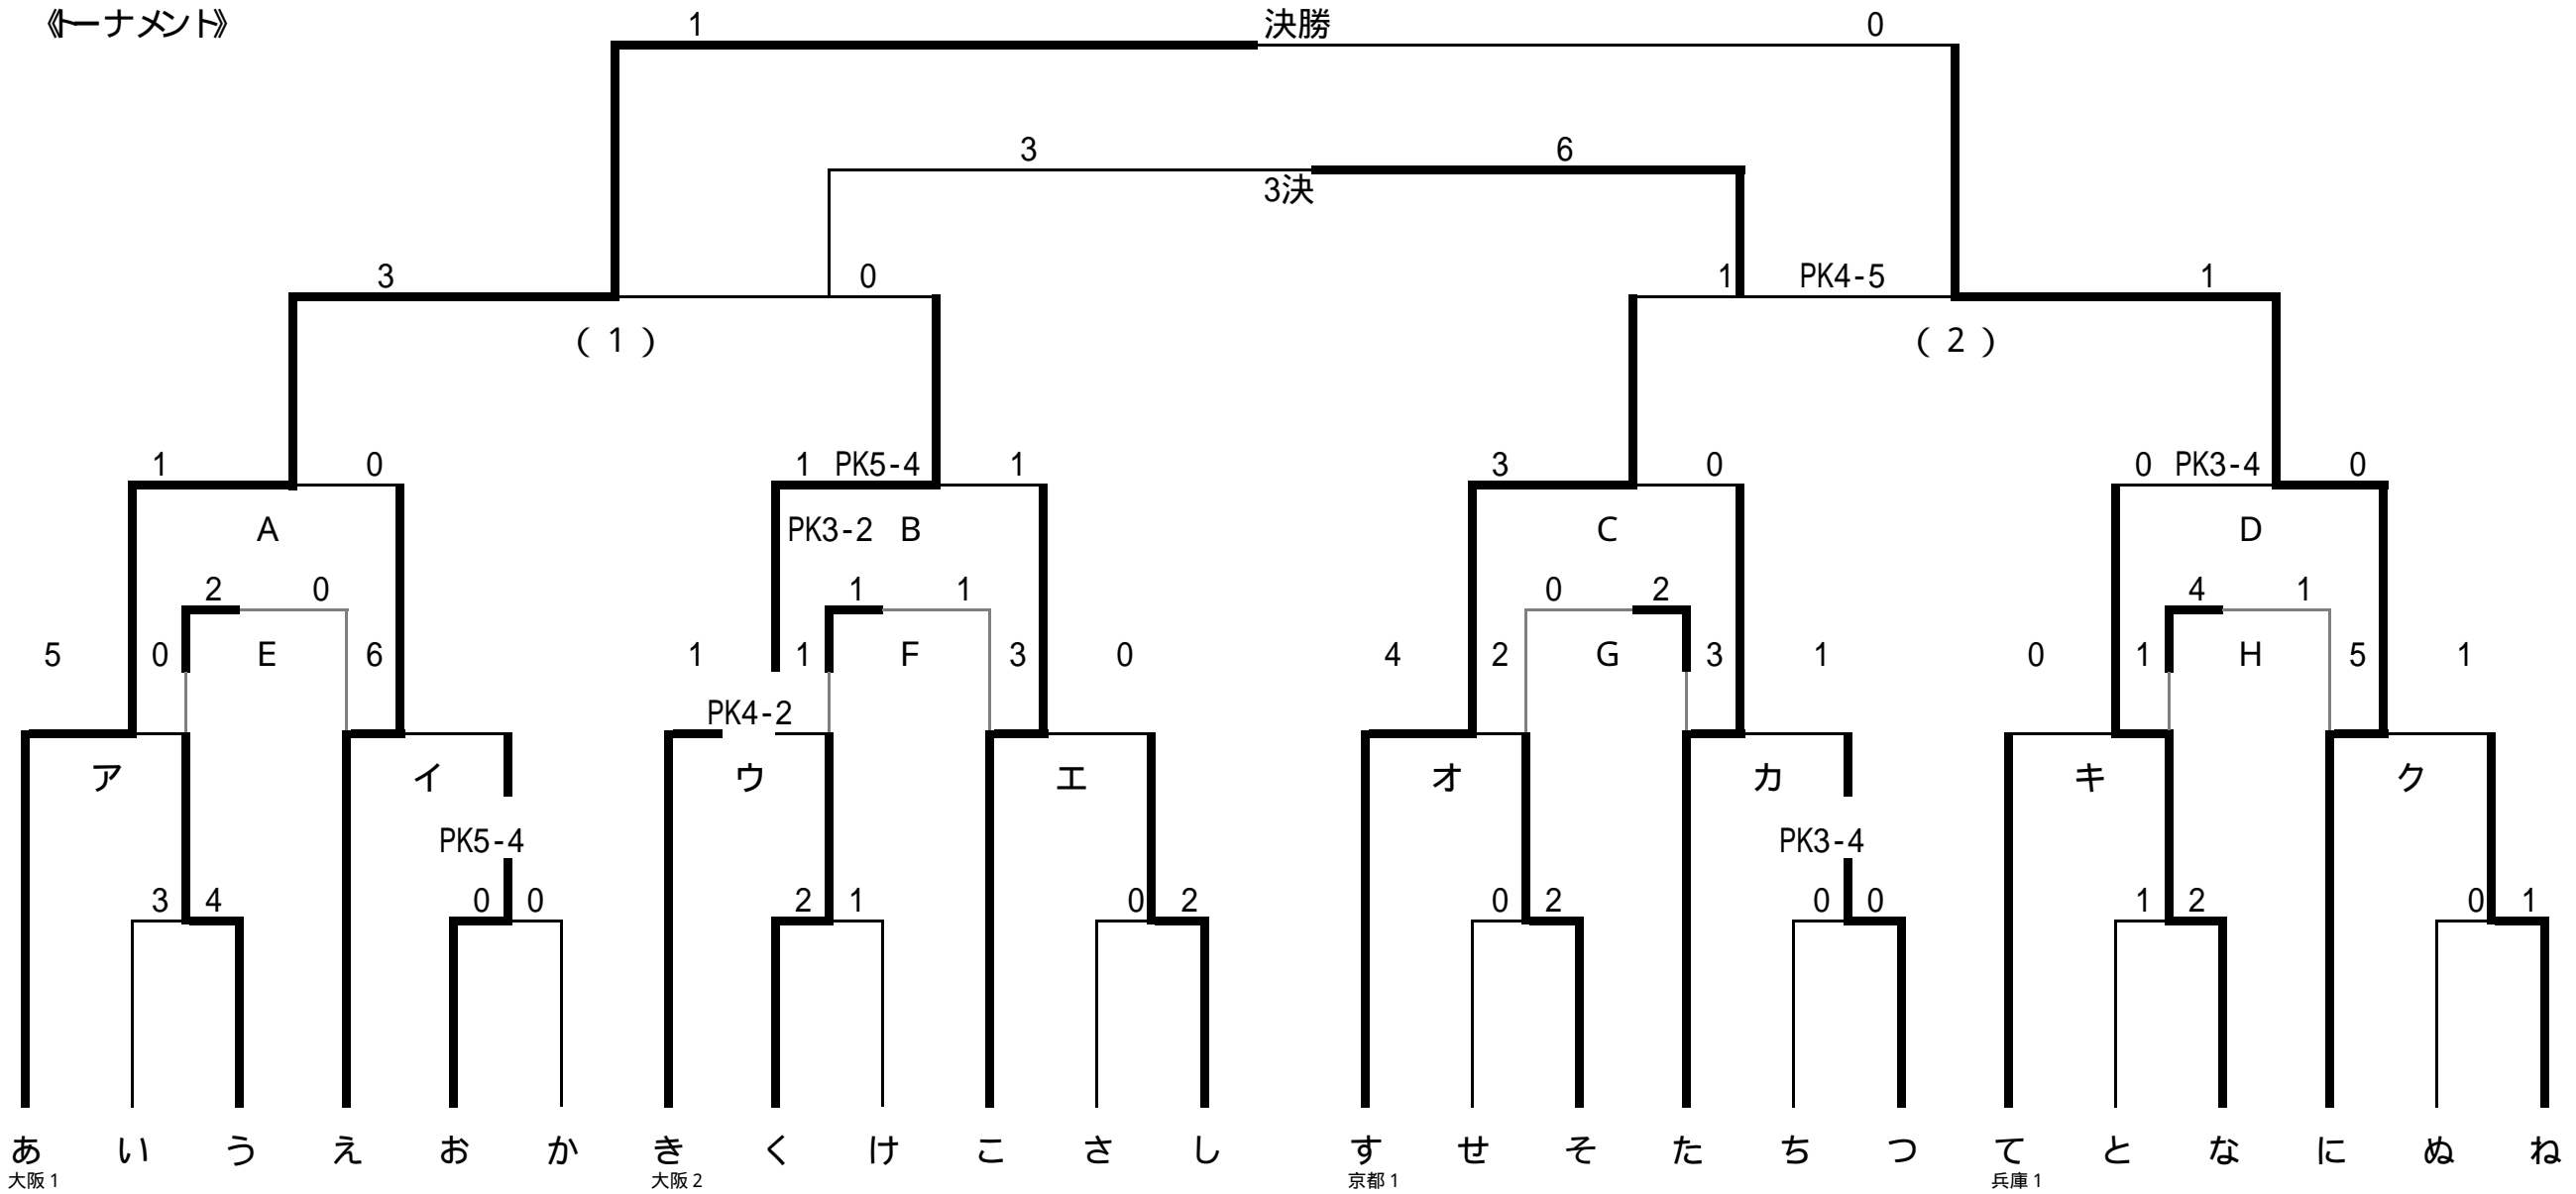

平成15年度第18回日本クラブユースサッカー選手権 (U-15)大会関西大会 トーナメント表と日程表

ガンバ大阪

《トーナメント》

ガンバ大阪 大阪1	奈良FC 奈良2	フレスカ三田 兵庫6	ヴィッセル神戸 兵庫2	高槻FC 大阪4	和歌山ヴィーヴォ 和歌山1	ガンバ堺 大阪2	川上FC 大阪8	京都FC長岡京 京都3	高田FC 奈良1	寝屋川レグルス 大阪9	ガンバ門真 大阪10	京都サンガ 京都1	フレスカテルツア 兵庫5	淡海ジュニア 滋賀2	京都市陽 京都2	SC大阪エルマーノ 大阪5	フレスカ神戸 兵庫3	FC川西 兵庫1	尼崎東ミュートス 兵庫4	EXE'90 大阪7	セレッソ大阪 大阪3	アズー滋賀 滋賀1	生野ジュニアユース 大阪6
--------------	-------------	---------------	----------------	-------------	------------------	-------------	-------------	----------------	-------------	----------------	---------------	--------------	-----------------	---------------	-------------	------------------	---------------	-------------	-----------------	---------------	---------------	--------------	------------------

《5～8位決定戦》 PK7-8

優勝 ガンバ大阪 2年ぶり5度目優勝
 第2位 セレッソ大阪
 第3位 京都パープルサンガ
 第4位 ガンバ大阪堺

第5位 川上FC
 第6位 ヴィッセル神戸
 第7位 高田FC
 大会優秀選手 原 宏樹(ガンバ大阪)

§ 6月1日(日) : 和歌山紀三井寺グラウンド(和歌山) 滋賀県甲西町グラウンド(滋賀) 奈良県高取町健民グラウンド(奈良)

開始時間	第1会場 和歌山県紀三井寺グラウンド	第2会場 滋賀県甲西町グラウンド
10:30~		
12:00~	お 高槻FC 0 VS 0 か 和歌山ヴィーヴォ PK5-4 警 亀遅延	ぬ アズー滋賀 0 VS 1 ね 生野ジュニアユース
13:30~	く 川上FC 2 VS 1 け 京都FC長岡京 警 近ラフ	さ 寝屋川レグルス 0 VS 2 し ガンバ門真 警 大前反スポ
15:00~	せ フレスカテルツァ 0 VS 2 そ 淡海ジュニア 警 長元異議	ち SC大阪エルマーノ 0 VS 0 つ フレスカ神戸 PK3-4