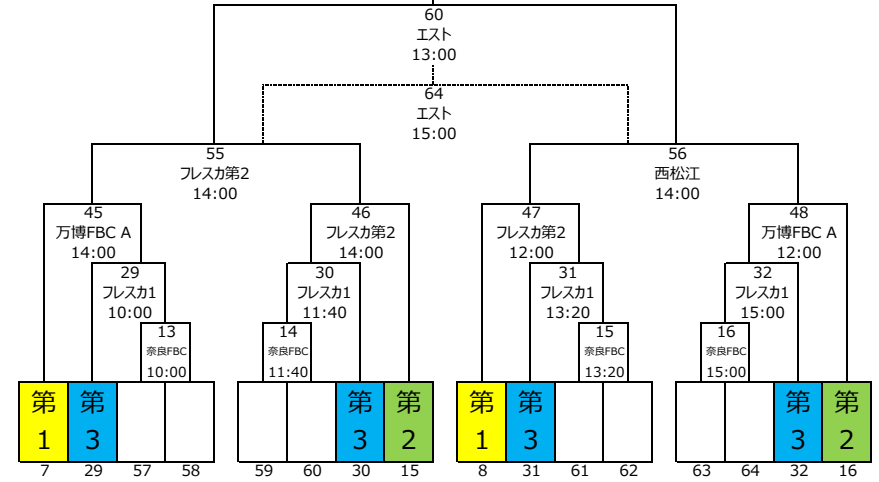

2025関西クラブユースサッカー選手権 (U-15) 大会

- 第1シード8枠 (ポイントランキング1~8位)
 - 第2シード8枠 (ポイントランキング9~16位)
 - 第3シード16枠 (ポイントランキング17位の4 + 府県優勝6、満たない場合はフリー抽選により決定)
 - フリー32枠 (府県代表)
- ※KCY選手権シードについて (内規) 各府県内順位による

【Aブロック】

全国出場決定

【Bブロック】

全国出場決定

【Cブロック】

全国出場決定

【Dブロック】

全国出場決定

【順位決定戦】

- ⑧ 6月22日 (日)
- ⑦ 6月21日 (土)
- ⑥ 6月15日 (日)

【第5～7代表決定トーナメント】

【日程表】

1回戦

5月31日(土) 会場: 兵庫県「アスパ五色サブ」

開始時間	運営: 関西	対戦カード
10:00	1	v s PK
11:40	2	v s PK
13:20	3	v s PK
15:00	4	v s PK

5月31日(土) 会場: 奈良県「奈良フットボールセンターB」

開始時間	運営: 奈良	対戦カード
10:00	13	v s PK
11:40	14	v s PK
13:20	15	v s PK
15:00	16	v s PK