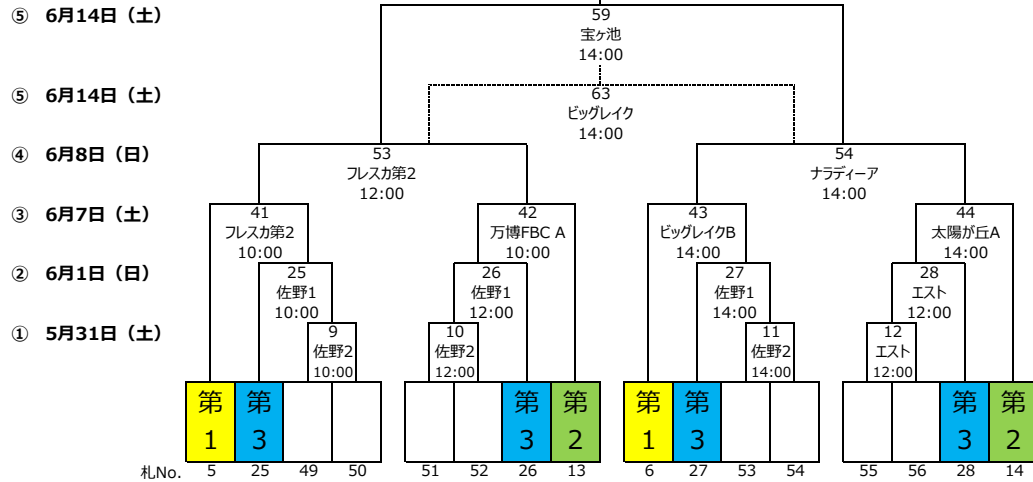

2025関西クラブユースサッカー選手権 (U-15) 大会

- 第1シード8枠 (ポイントランキング1~8位)
 - 第2シード8枠 (ポイントランキング9~16位)
 - 第3シード16枠 (ポイントランキング17位の4 + 府県優勝6、満たない場合はフリー抽選により決定)
 - フリー32枠 (府県代表)
- ※KCY選手権シードについて (内規) 各府県内順位による

【Aブロック】

全国出場決定

【Bブロック】

全国出場決定

【Cブロック】

全国出場決定

【Dブロック】

全国出場決定

【順位決定戦】

- ⑧ 6月22日 (日)
- ⑦ 6月21日 (土)
- ⑥ 6月15日 (日)

【第5～7代表決定トーナメント】