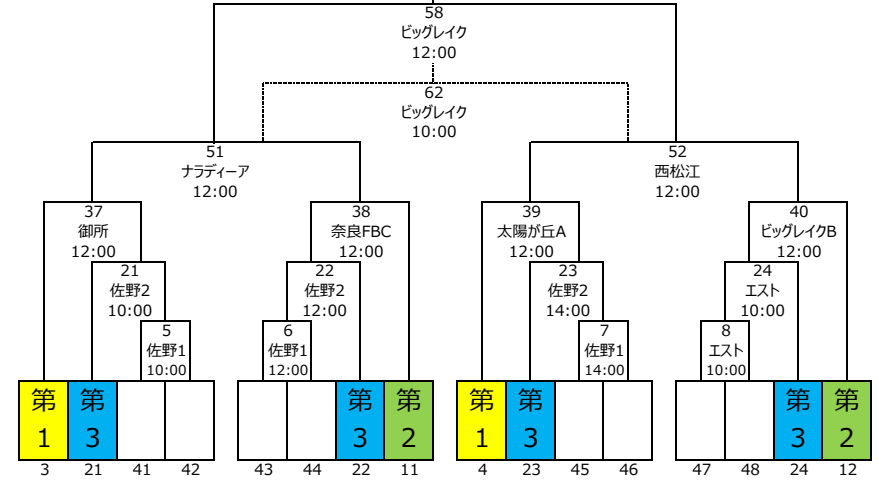

2025関西クラブユースサッカー選手権 (U-15) 大会

- 第1シード8枠 (ポイントランキング1~8位)
 - 第2シード8枠 (ポイントランキング9~16位)
 - 第3シード16枠 (ポイントランキング17位の4 + 府県優勝6、満たない場合はフリー抽選により決定)
 - フリー32枠 (府県代表)
- ※KCY選手権シードについて (内規) 各府県内順位による

【Aブロック】

全国出場決定

【Bブロック】

全国出場決定

【Cブロック】

全国出場決定

【Dブロック】

全国出場決定

【順位決定戦】

- ⑧ 6月22日 (日)
- ⑦ 6月21日 (土)
- ⑥ 6月15日 (日)

【第5～7代表決定トーナメント】