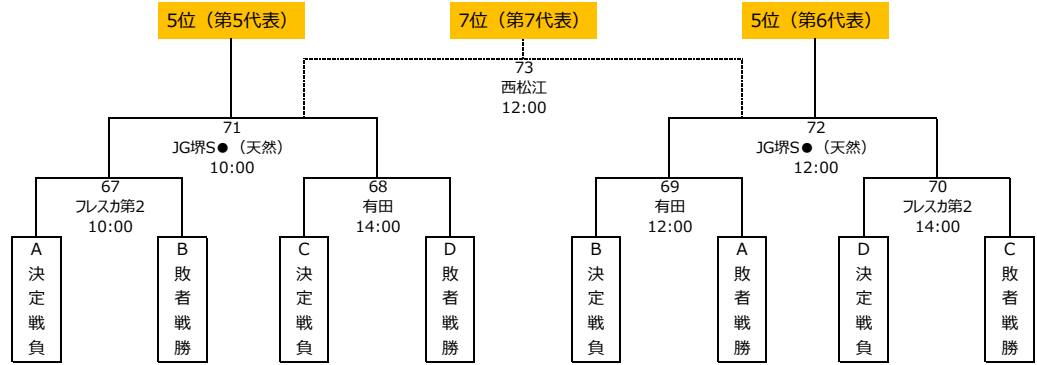

2025関西クラブユースサッカー選手権 (U-15) 大会

- 第1シード8枠 (ポイントランキング1~8位)
 - 第2シード8枠 (ポイントランキング9~16位)
 - 第3シード16枠 (ポイントランキング17位の4 + 府県優勝6、満たない場合はフリー抽選により決定)
 - フリー32枠 (府県代表)
- ※KCY選手権シードについて (内規) 各府県内順位による

【Aブロック】

全国出場決定

【Bブロック】

全国出場決定

【Cブロック】

全国出場決定

【Dブロック】

全国出場決定

【順位決定戦】

- ⑧ 6月22日 (日)
- ⑦ 6月21日 (土)
- ⑥ 6月15日 (日)

【第5～7代表決定トーナメント】

【日程表】

1回戦

5月31日(土) 会場: 兵庫県「アスパ五色サブ」

開始時間	運営: 関西	対戦カード
10:00	1	v s PK
11:40	2	v s PK
13:20	3	v s PK
15:00	4	v s PK

5月31日(土) 会場: 奈良県「奈良フットボールセンターB」

開始時間	運営: 奈良	対戦カード
10:00	13	v s PK
11:40	14	v s PK
13:20	15	v s PK
15:00	16	v s PK