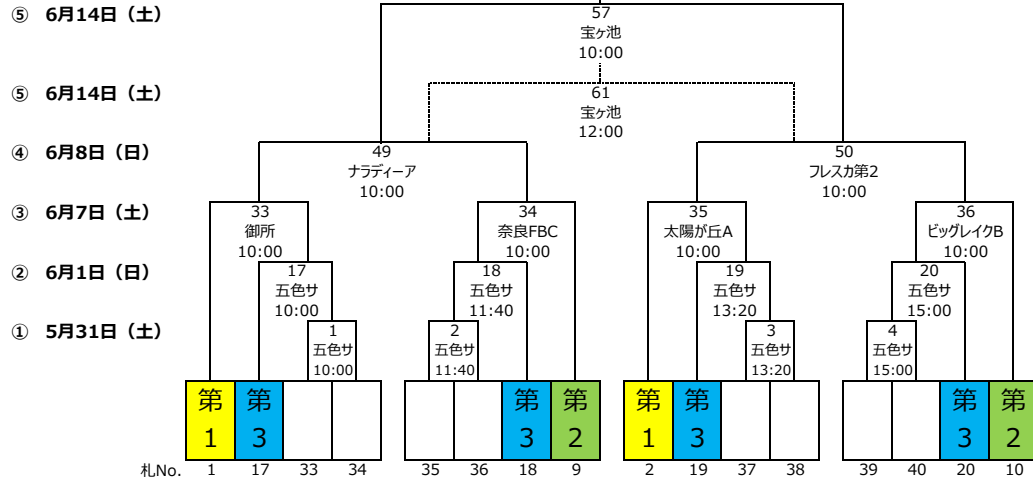

2025関西クラブユースサッカー選手権 (U-15) 大会

- 第1シード8枠 (ポイントランキング1~8位)
 - 第2シード8枠 (ポイントランキング9~16位)
 - 第3シード16枠 (ポイントランキング17位の4 + 府県優勝6、満たない場合はフリー抽選により決定)
 - フリー32枠 (府県代表)
- ※KCY選手権シードについて (内規) 各府県内順位による

【Aブロック】

全国出場決定

【Bブロック】

全国出場決定

【Cブロック】

全国出場決定

【Dブロック】

全国出場決定

【順位決定戦】

- ⑧ 6月22日 (日)
- ⑦ 6月21日 (土)
- ⑥ 6月15日 (日)

【第5～7代表決定トーナメント】