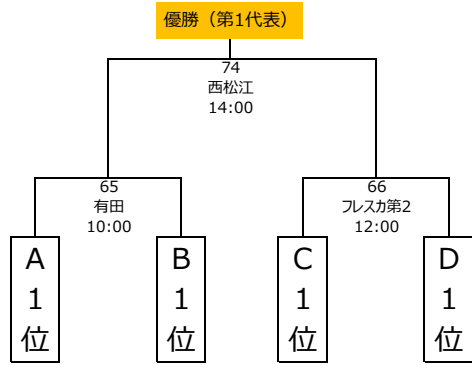

2025関西クラブユースサッカー選手権 (U-15) 大会

- 第1シード8枠 (ポイントランキング1~8位)
 - 第2シード8枠 (ポイントランキング9~16位)
 - 第3シード16枠 (ポイントランキング17位の4 + 府県優勝6、満たない場合はフリー抽選により決定)
 - フリー32枠 (府県代表)
- ※KCY選手権シードについて (内規) 各府県内順位による

【Aブロック】

全国出場決定

【Bブロック】

全国出場決定

【Cブロック】

全国出場決定

【Dブロック】

全国出場決定

【順位決定戦】

- ⑧ 6月22日 (日)
- ⑦ 6月21日 (土)
- ⑥ 6月15日 (日)

【第5～7代表決定トーナメント】