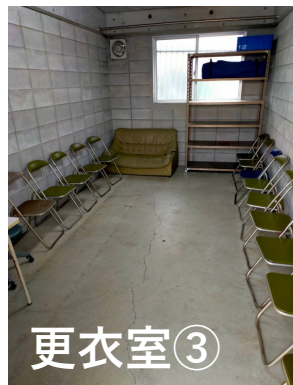

左入禁止

マイクロバス
軽車スペース

更衣室
(2部屋)

奈良クラブ
アカデミー事務所

ナラディーア
グラウンド管理事務所

ナラディーアへのご質問やグラウンド利用のお客様は
こちらにお越し下さい。

クラブハウス
/奈良クラブオフィス

奈良クラブへのご質問やご来訪のお客様は
こちらにお越し下さい。

倉庫

*使用後は元の場所に
戻してください。

更衣室③

更衣室④

更衣室

*専有ではなく、
共用のスペースと
なります。

喫煙所

1	2	3
4	5	6
7	8	9