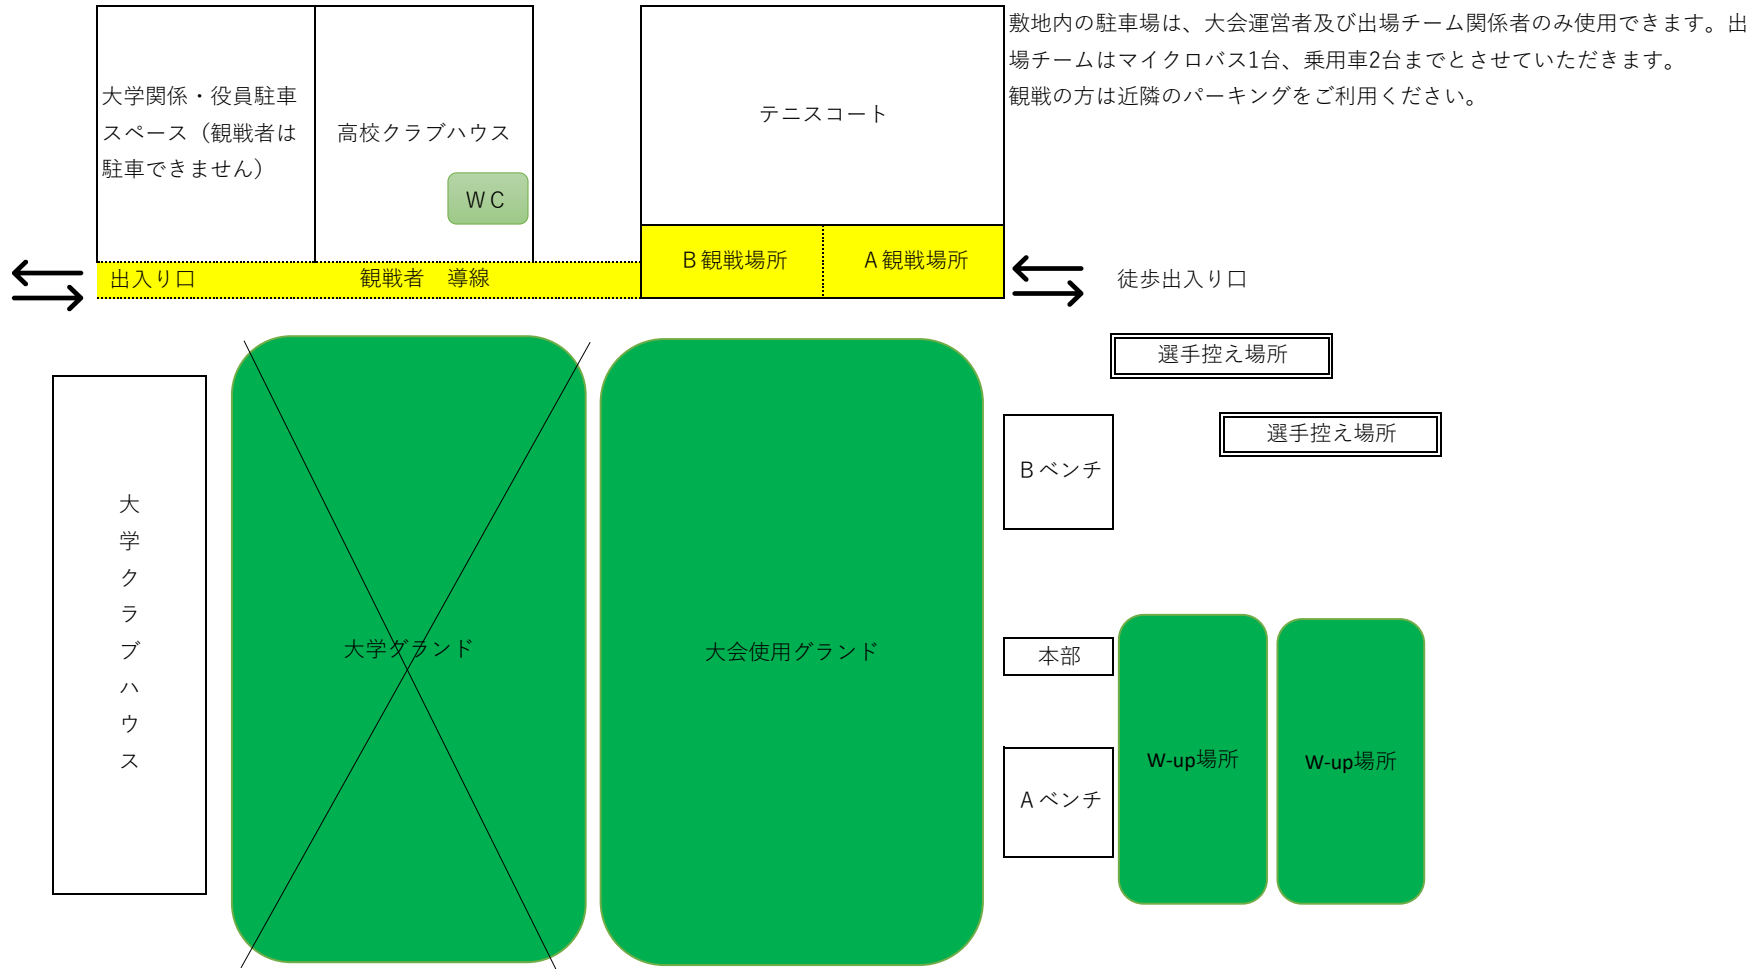

## 阪南大学高見の里グランド 使用注意

COVID-19感染拡大防止にご協力ください。

- ・観戦される方は、導線（黄色の部分）を遵守し、決められた場所で観戦してください。試合前後は、速やかに移動して観戦場所を空けてください。
- ・会場では必ずマスクを着用し大声を出しての応援は禁じられていますのでご了承ください。
- ・大学・高校のクラブハウスには絶対入らないようお願い致します。
- ・トイレにつきましては、選手や関係者と同じ場所になります。できるだけ接触のない時間帯にご利用お願い致します。