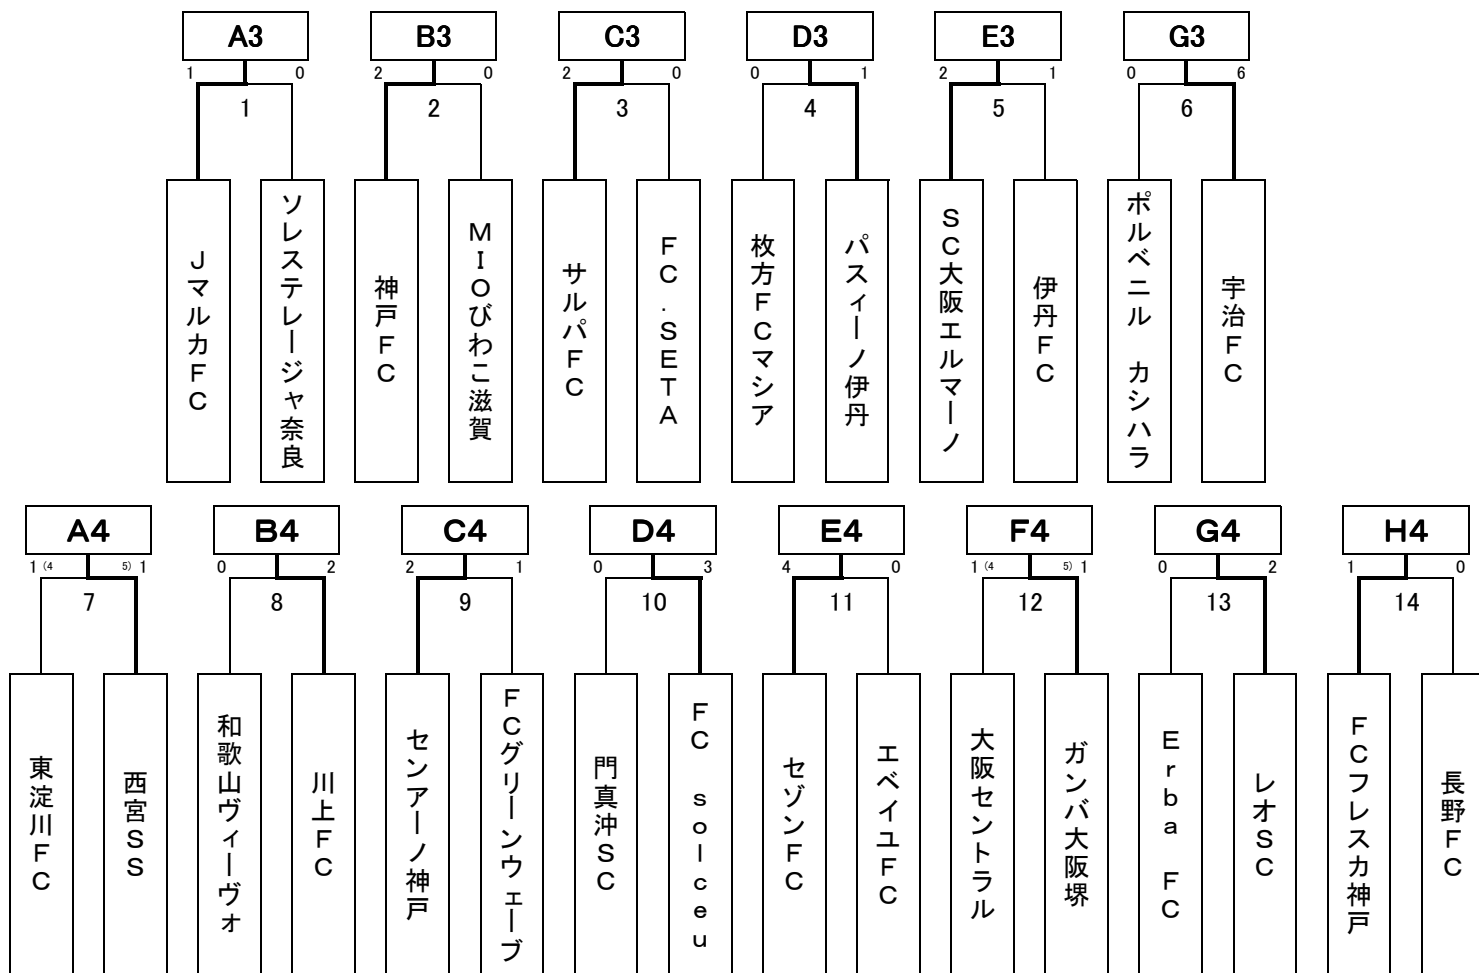

1次ラウンド組み合わせ

5月28日(土) 会場: 大阪府「J-GREEN S8」

開始時間	運営: 大阪	対戦カード
10:00		SC大阪エルマーノ 2 vs 1 伊丹FC 延長 PK
12:00		Erba FC 0 vs 2 レオSC 延長 PK

5月28日(土) 会場: 大阪府「J-GREEN S11」

開始時間	運営: 滋賀	対戦カード
10:00		枚方FCマシア 0 vs 1 パスイーノ伊丹 延長 PK
12:00		サルパFC 2 vs 0 FC. SETA 延長 PK

5月28日(土) 会場: 兵庫県「アスパ五色メイン」

開始時間	運営: 兵庫	対戦カード
11:00		FCフレスカ神戸 1 vs 0 長野FC 延長 PK
13:00		神戸FC 2 vs 0 MIOびわこ滋賀 延長 PK

5月28日(土) 会場: 兵庫県「アスパ五色サブ」

開始時間	運営: 兵庫	対戦カード
11:00		センアーノ神戸 1 vs 1 FCグリーンウェーブ 延長 0 PK
13:00		門真沖SC 0 vs 3 FC Solceu 延長 PK

5月28日(土) 会場: 京都府「宝ヶ池球技場」

開始時間	運営: 京都	対戦カード
11:00		JマルカFC 0 vs 0 ソレステレージャ奈良 延長 0 PK
13:00		POKA 0 vs 6 宇治FC 延長 PK

5月28日(土) 会場: 和歌山県「河西緩衝緑地西松江緑地サッカー場」

開始時間	運営: 和歌山	対戦カード
11:00		和歌山ヴィーヴォ 0 vs 2 川上FC 延長 PK
13:00		大阪セントラル 1 vs 1 ガンバ大阪堺 延長 0 PK 5

5月29日(日) 会場: 大阪府「J-GREEN S11」

開始時間	運営: 大阪	対戦カード
10:00		東淀川FC 1 vs 1 西宮SS 延長 0 PK 5
12:00		セゾンFC 4 vs 0 エベユ 延長 PK

※表記の関係はSAF CLUBを略して表記してはなりません。