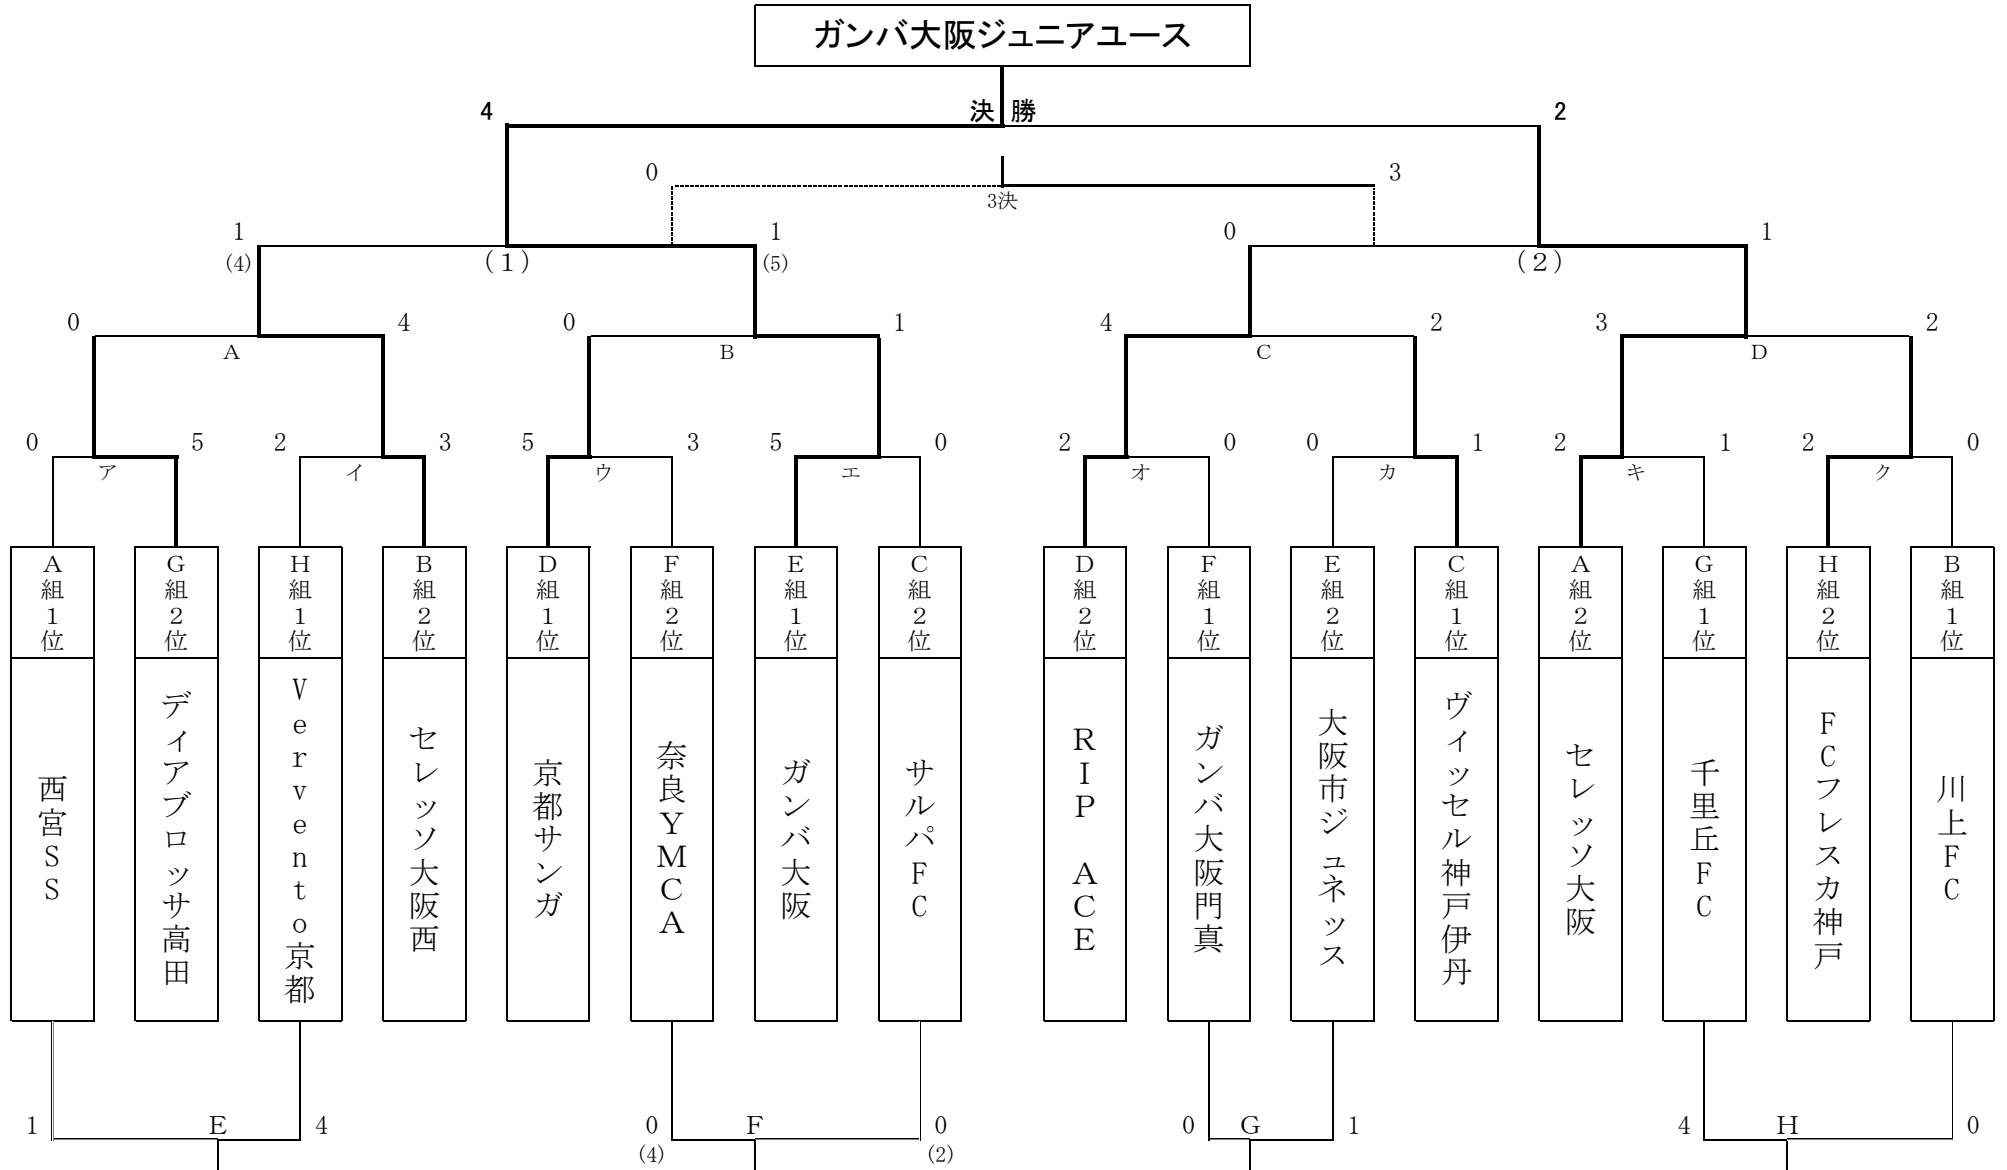

3次ラウンド組み合わせ