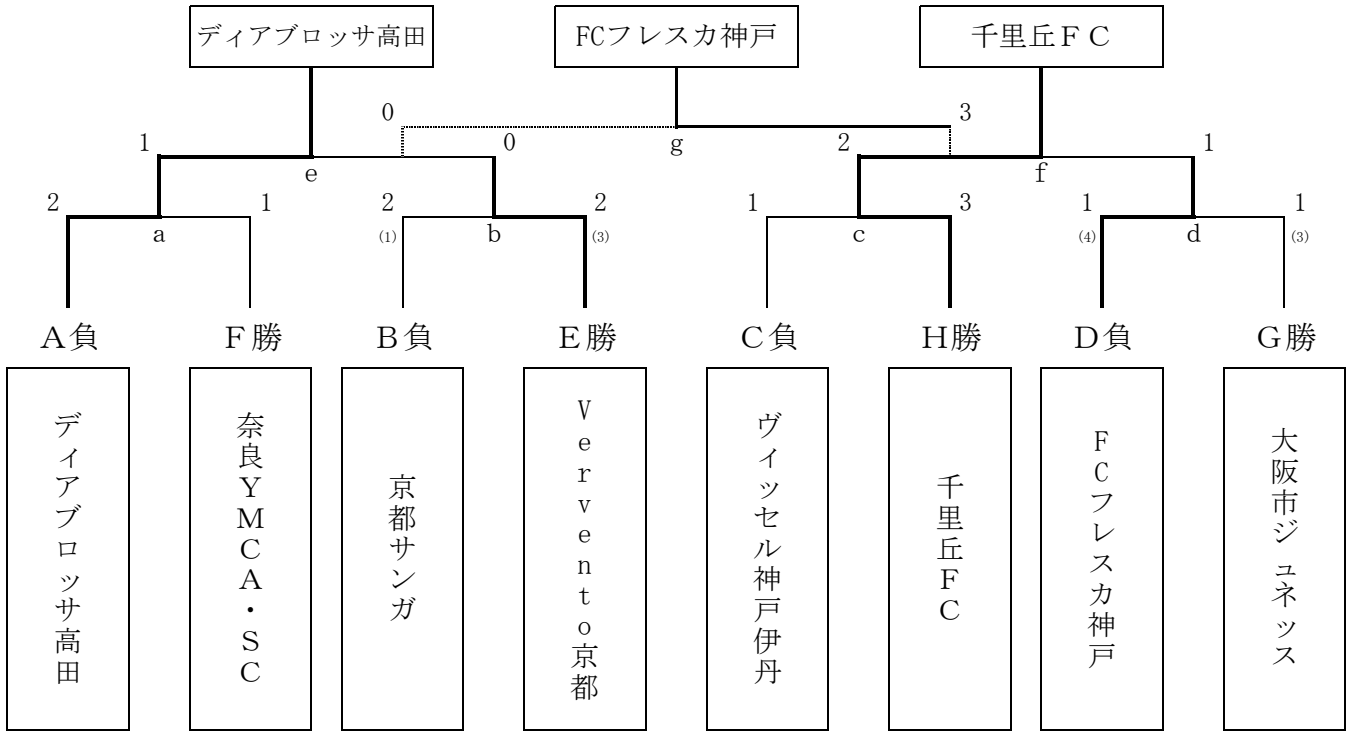

3次ラウンド組み合わせ2

優勝 (1)	ガンバ大阪ジュニアユース
準優勝 (2)	セレッソ大阪U-15
第3位 (3)	セレッソ大阪西U-15
第4位 (4)	RIP ACE SOCCER CLUB
第5位 (5)	ディアブロッサ高田FC
第5位 (6)	千里丘FC
第7位 (7)	FCフレスカ神戸

第8位	Vervento京都F.C.
第9位(1)	京都サンガF.C.
第9位(2)	ヴィッセル神戸伊丹
第9位(3) 抽選にて決定	奈良YMCA・SC
第9位(4) 抽選にて決定	大阪市ジュネッサFC
第13位 抽選にて決定	西宮SS
第14位 抽選にて決定	川上FC
第15位 抽選にて決定	サルパFC

大会最優秀選手 (MVP)	西村 翔 ガンバ大阪3番
大会優秀選手 (MIP)	西村 真祈(セレッソ西)
	土肥 航大 (RIP ACE)
	荻野 元伸(ガンバ大阪)
得点王	大谷 優斗(ガンバ大阪)
最優秀監督賞	鴨川 幸司(ガンバ大阪)
フェアプレー賞	該当チームなし

上記7チームが日本クラブユースサッカー選手権(U-15)大会に出場 8位~15位のチームがJCYインターシティカップ WESTに出場